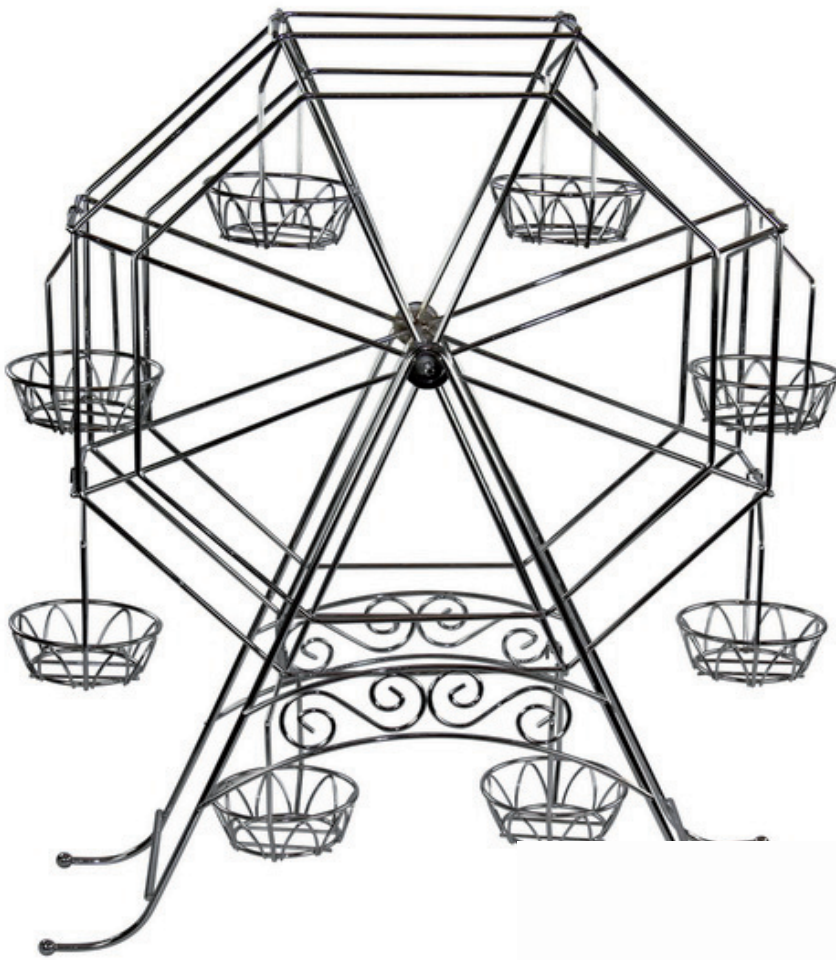

Strutture

1. C 309 Metal h.124x62x30 pz.1 PG 113
2. N76 Metal h. 83 d. 43 pz. 1 PG 97
3. N77 Metal h. 77 d. 53 pz. 1 PG 107

1. M 31 Metal h.44 pz.1 PG 91
2. A 301 Podest h.100 x 43 x 43 pz.1 PG 117
3. A 221 Tavolini in zinco set.3 h.75 30x30 pz.1 PG 109